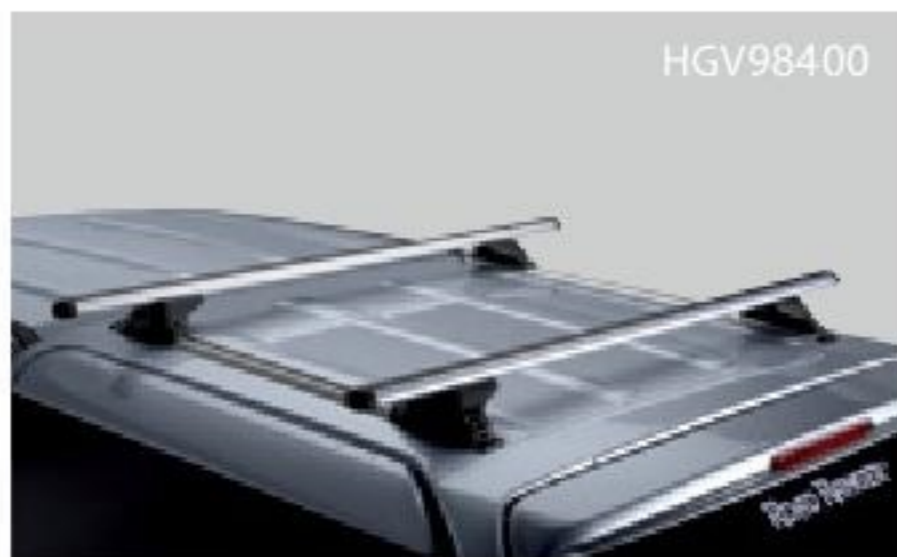

info@roadranger.cz
www.roadranger.cz